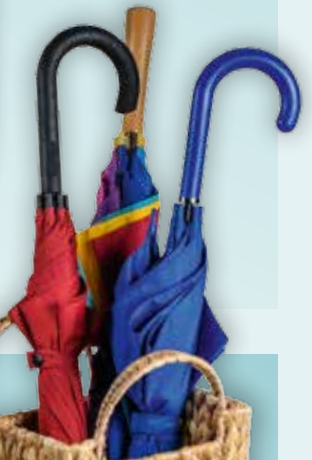

634/M
41 x 20, H. 28/37 cm

634/W
41 x 20, H. 28/37 cm

634/G
41 x 20,
H. 28/37 cm

1327/G
42 x 28, H. 24/39 cm

183/W
Ø 28, H. 50 cm

183/G
Ø 28,
H. 50 cm

1054/W
Ø 29,
H. 50/69 cm

1054/G
Ø 29,
H. 50/69 cm

6480/1-2
24 x 24, H. 48/55 cm -
29 x 29, H. 50/57 cm

Zeitungskörbe • Schirmständer • Zeitungständer • Papierkörbe • Flaschenträger • Obstpfückkörbe • Laternen • Tablett • Fahrradkörbe • Marktwagen • Displays
Buffetkörbe • Tierkörbe • Puppenwagen • Stubenwagen • Hocker • Teppichklopper • Hängeunterlagen und Ampeln • Nähkästen • Untersetter • Platzdeckchen