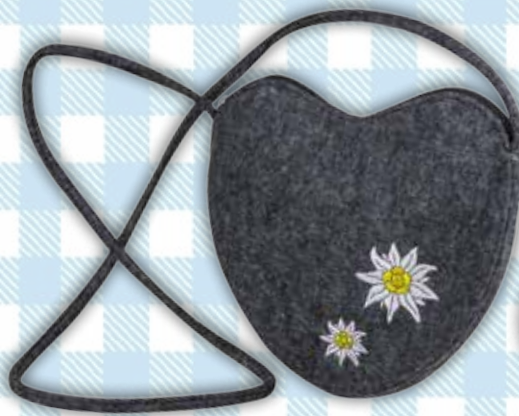

Taschenboutique

Brandneues

Trachtentasche, Herzform, aus Filz, bestickt, oben Reißverschluss, Innenfutter, langer Filzhenkel zum Umhängen

6927/HGR

hellgrau mit roten
Herzen und Schleife
23 x 2, H. 21/84 cm

6927/DGE

dunkelgrau mit Edelweiß
23 x 2, H. 21/84 cm

6927/HGH

hellgrau mit Hirsch
23 x 2, H. 21/84 cm

6927/HGE

hellgrau mit Edelweiß
23 x 2, H. 21/84 cm

6927/DGH

dunkelgrau mit Hirsch
23 x 2, H. 21/84 cm